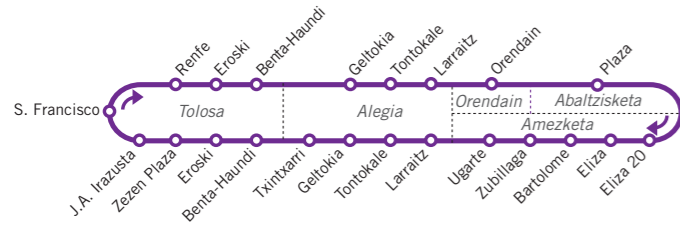

Lurraldebus - Tolosaldea Bus

L1 TOLOSA - AMEZKETA L11 TOLOSA - ALEGIA L16 TOLOSA - ALEGIA - ORENDAIN - ABALTZISKETA - AMEZKETA

Astelehenetik ostiralera (lanegunetan) irailetik ekainera bitartean / Lunes-viernes (laborables) de septiembre a junio

TOLOSA	06.55	07.55	08.25	10.10	13.10	14.35*	15.50	15.50	18.10	19.10	20.10
ALEGIA	07.00	08.00	08.30	10.20	13.15	14.40*	16.00	16.00	18.20	19.20	20.20
ORENDAIN	07.10	08.40	08.40	13.40	15.10*	16.10					20.45
ABALTZISKETA	07.15	09.15		13.30	15.10*	17.00					20.35
AMEZKETA	07.20	08.10	09.30	10.30	13.35	15.20*	17.05	16.10	18.30		20.30
ALEGIA	07.40	08.15	09.40	10.40	13.50	15.30*	17.15		18.40	19.40	20.55
TOLOSA	07.45	08.25	09.50	10.50	14.00	15.40*	17.25		18.50	19.50	21.00

(*) Asteartean zerbitzu hau 30 minutu beranduago izango da / Los martes este servicio se realizará 30 min más tarde.

Astelehenetik ostiralera (uztaila eta abuztuan) eta larunbata guztietan / Lunes-viernes (julio y agosto) y todos los sábados

TOLOSA	07.00	07.55	10.15	10.20	13.10	14.30	17.45	20.15
ALEGIA	07.05	08.00	10.30	10.25	13.15	14.35	17.50	20.20
ORENDAIN		08.10	10.40		13.45			
ABALTZISKETA		08.15			13.35		20.35	
AMEZKETA	07.20	08.20		10.40	13.00	15.00	18.05	20.45
ALEGIA	07.30	08.30	10.50	10.45	13.55	15.10	18.15	20.55
TOLOSA	07.40	08.40	10.55		14.00	15.20	18.25	21.05

Igande eta jai egunak / Domingos y festivos

TOLOSA	09.00	16.00	19.00
ALEGIA	09.05	16.05	19.10
AMEZKETA	09.15	16.15	19.20
ABALTZISKETA	09.20	16.20	
LARRAITZ	09.25	16.25	
AMEZKETA	09.35	16.35	19.20
ALEGIA	09.45	16.45	19.30
TOLOSA	09.55	16.55	19.40