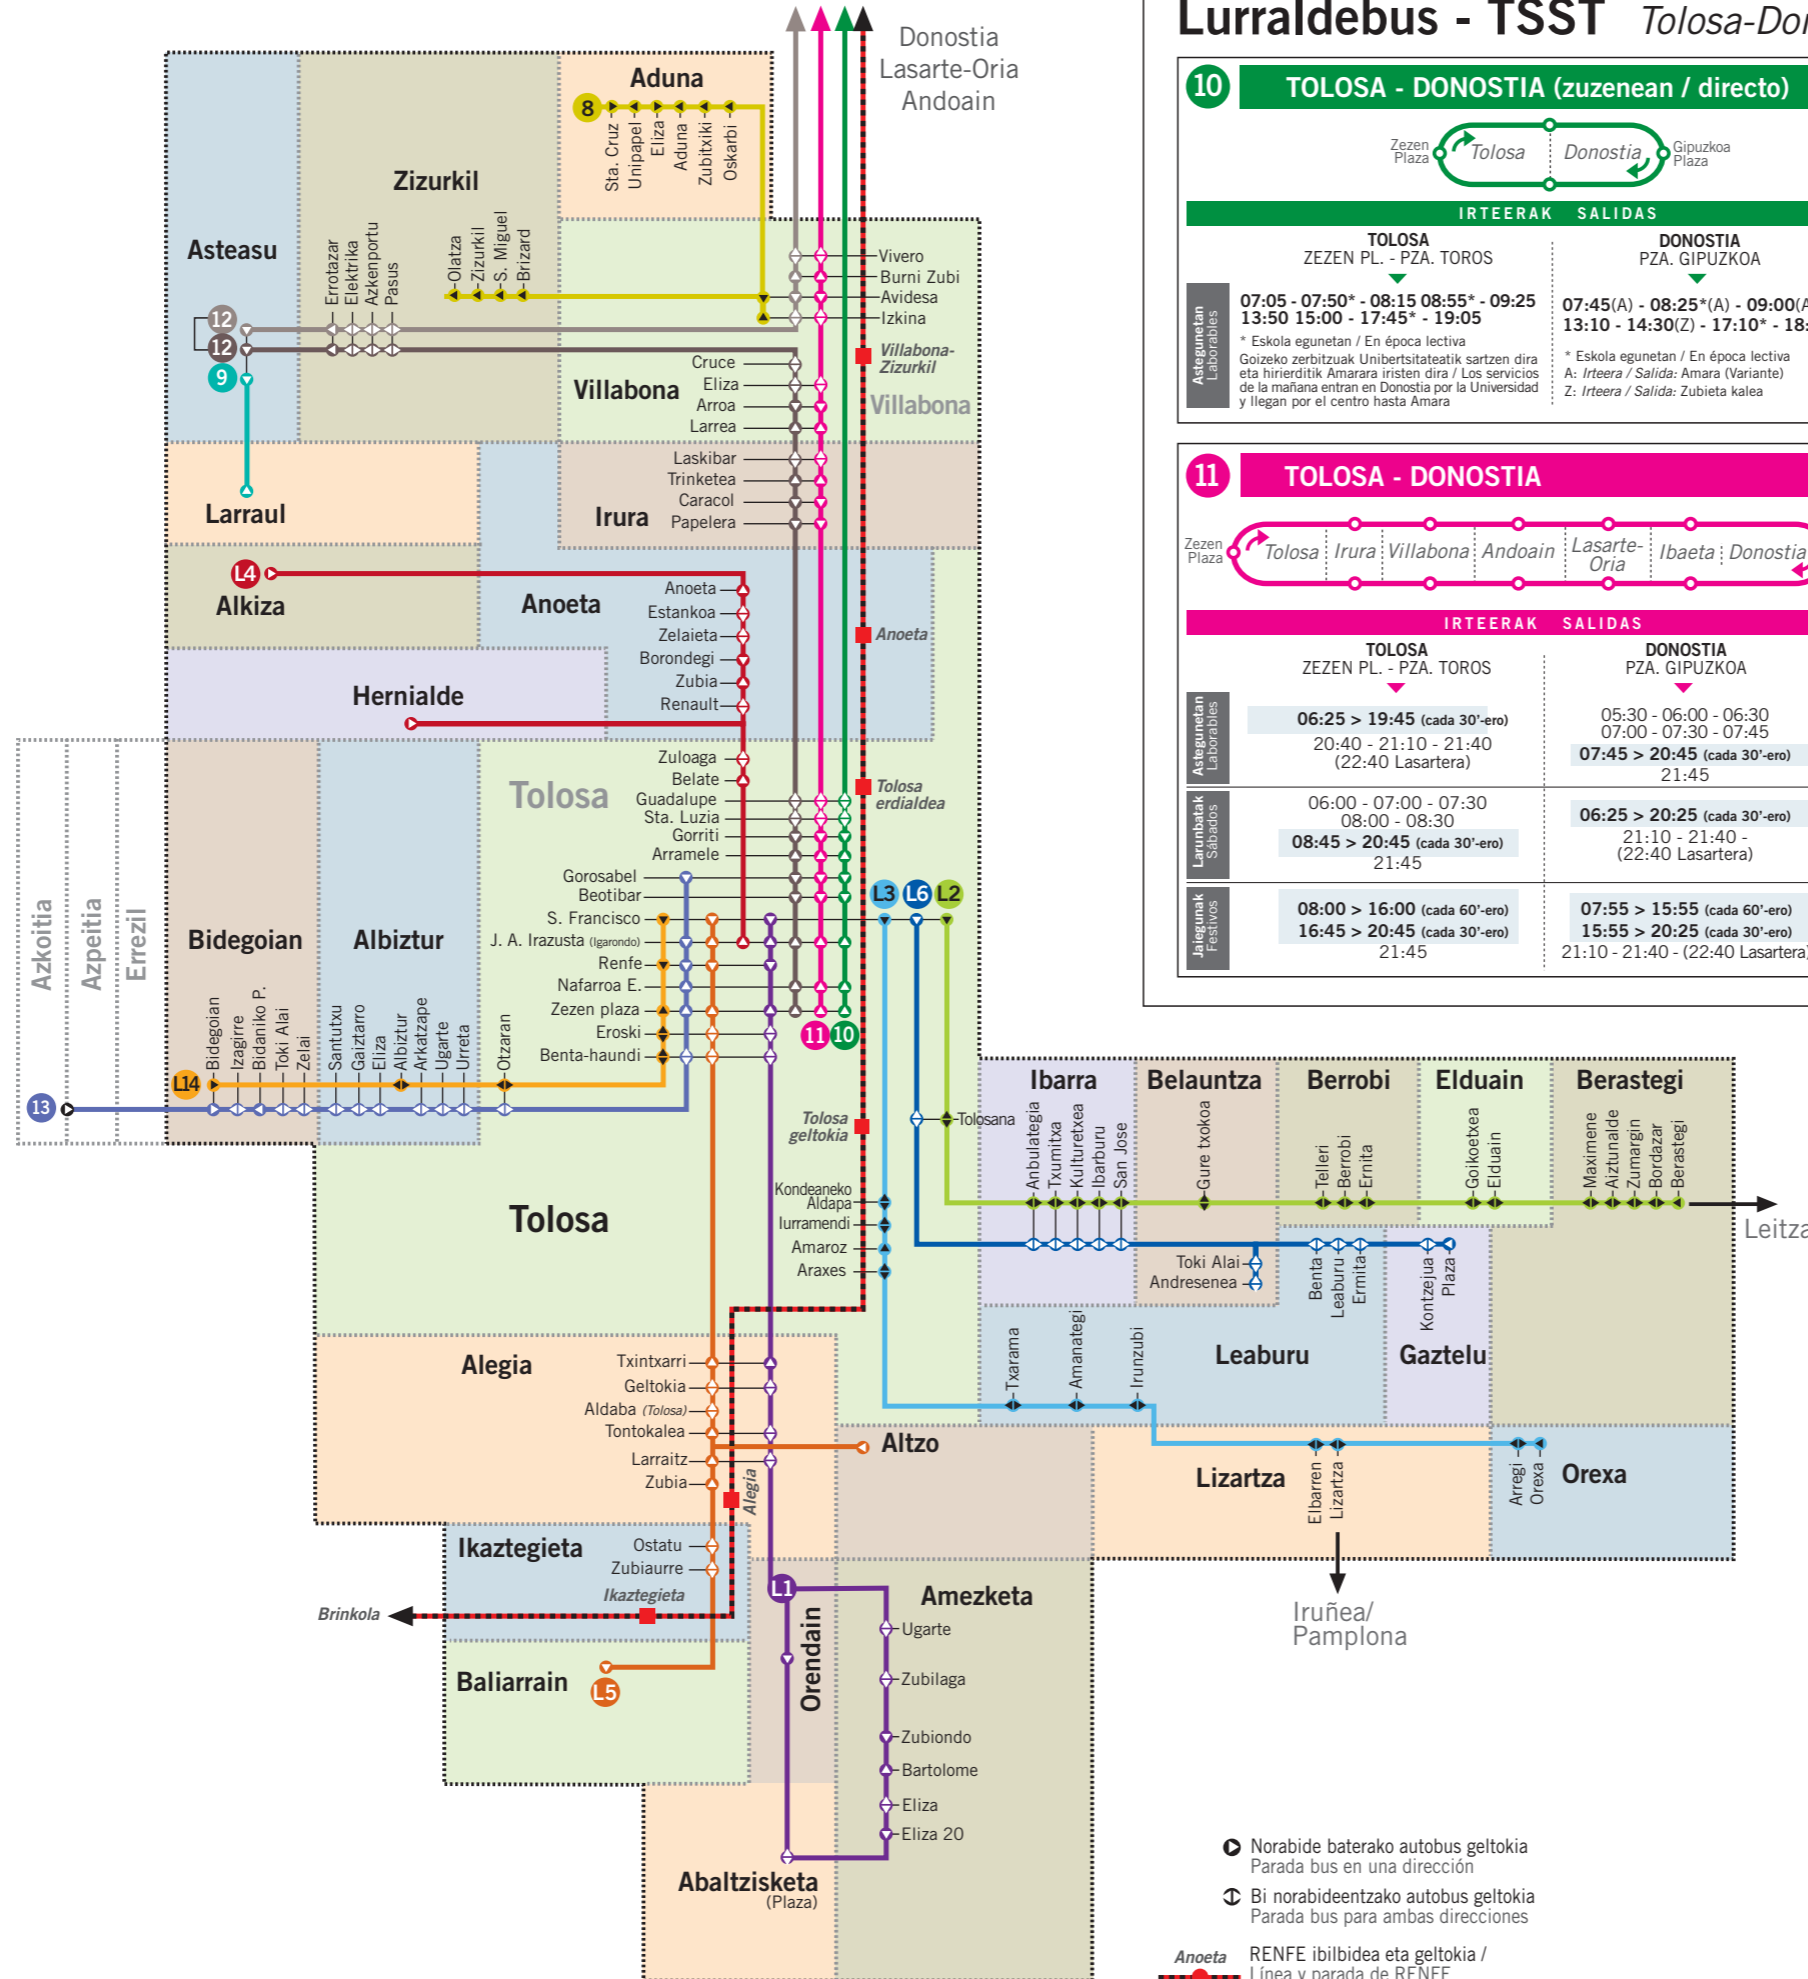

TSST

- 10** Tolosa - Donostia (zuzenean/directo)
- 11** Tolosa - Irura - Villabona Andoain-Lasarte-Oria - Donostia
- 12** Tolosa - Irura - Villabona (transbordoa) - Zizurkil Asteasu - Donostia
- 12** Donostia - Villabona (transbordoa) - Asteasu Tolosa

LA GUIPUZCOANA

- 13** Tolosa - Azkoitia

ESKARIPEKO GARRAIOA / TRANSPORTE BAJO DEMANDA: 943 65 06 21

- 8** Villabona - Aduna - Zizurkil
- 9** Asteasu - Larraul

INFORMAZIOA INFORMACIÓN

Mugipuzkoa
www.mugipuzkoa.com

mugipuzkoa.com

Lurraldebus - TSST Tolosa-Donostia

10 TOLOSA - DONOSTIA (zuzenean / directo)

IRTEERAK SALIDAS	
TOLOSA ZEZEN PL. - PZA. TOROS	DONOSTIA PZA. GIPIZKOA
Asteagunetan Laborables 07:05 - 07:50* - 08:15 08:55* - 09:25 13:50 15:00 - 17:45* - 19:05	Asteagunetan Laborables 07:45(A) - 08:25*(A) - 09:00(A) 12:30* 13:10 - 14:30(Z) - 17:10* - 18:30 - 19:50
<small>* Eskola egunetan / En época lectiva Goizeko zerbitzuak Unibertsitateatik sartzen dira eta hirerdiatik Amara iristen dira / Los servicios de la mañana entran en Donostia por la Universidad y llegan por el centro hasta Amara</small>	
<small>* Eskola egunetan / En época lectiva A: Irteera / Salida: Amara (Variante) Z: Irteera / Salida: Zubieta kalea</small>	

TOLOSA - DONOSTIA (GAUEKOA / NOCTURNO)

IRTEERAK SALIDAS	
TOLOSA (ZEZEN PLAZA)	DONOSTIA (PZA. GIPIZKOA)
Larunbatak Sabados 00:00 > 07:00 (cada 60'-ero)	Larunbatak Sabados 22:45 00:00 > 07:00 (cada 60'-ero)